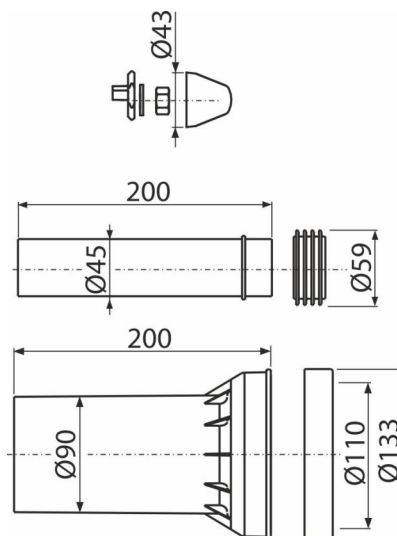

M900K-90

WC pribor komplet DN90, 200 mm

Primena

Za spajanje vode i odvoda na WC - set
Za predzidne ugradne sisteme

Karakteristike

- Materijal: polipropilen, pocinkovani

Obim isporuke

- Direktna utičnica za spajanje zidne WC školjke na odvodnu cev, polipropilen, Ø90 mm, uključujući zaptivke
- Crevo za povezivanje zidne WC školjke na dovod vode iz vodokotlića, polipropilen, Ø45 mm, uključujući zaptivke i zaptivanje

Broj porudžbine, Logističke informacije

Šifra	EAN	Težina (komad pakovanje paleta)	Dimenzije (komad paleta)	Količina (pakovanje paleta)
M900K-90	8595580586133	0,49 7,40 138,3 kg	200x200x150 586x386x428 mm	15 240 kom