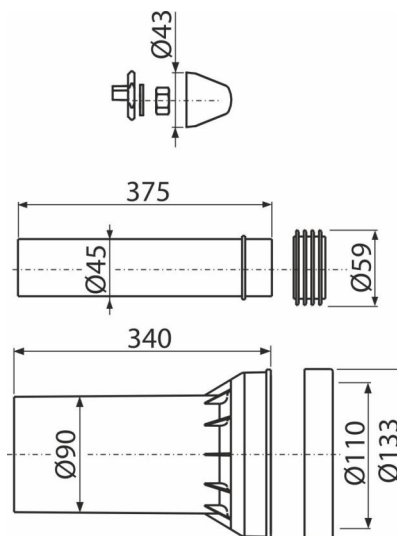

M9000K-90

WC příslušenství komplet DN90, 340 mm

Použití

Pro napojení vody a odpadu pro závěsné WC – sada
Pro předstěnové instalační systémy

Vlastnosti

- Materiál: polypropylen, pozink

Rozsah dodávky

- Fixační set pro uchycení WC mísy: podložky – 4 ks, krytka – 2 ks, matice – 2 ks
- Přímé hrdlo pro napojení závěsné WC mísy k odpadu, polypropylen, Ø90 mm, včetně těsnění
- Propojka pro napojení závěsné WC mísy k přívodu vody z nádrže, polypropylen, Ø45 mm, včetně těsnění a vrapové vložky

Objednací kód, Logistické informace

Kód	EAN	Hmotnost (kus balení paleta)	Rozměr (kus balení)	Množství (balení paleta)
M9000K-90	8595580586140	- - - kg	xx xx mm	ks

Záruky

2/2 roky *

Normy

ČSN EN 476