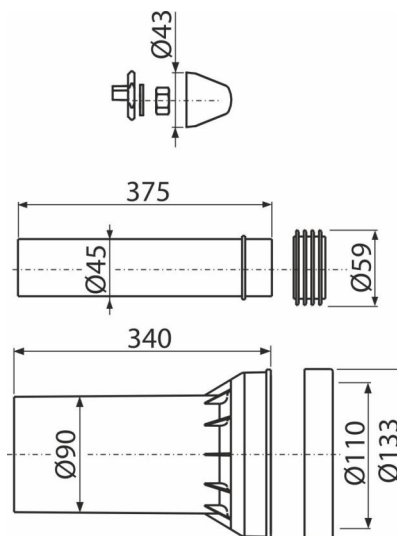

M9000K-90

WC příslušenství komplet DN90, 340 mm

Použití

Pro napojení vody a odpadu pro závěsné WC – sada
Pro předstěnové instalační systémy

Vlastnosti

- Materiál: polypropylen, pozink

Rozsah dodávky

- Fixační set pro uchycení WC mísy: podložky – 4 ks, krytka – 2 ks, matice – 2 ks
- Přímé hrdlo pro napojení závěsné WC mísy k odpadu, polypropylen, Ø90 mm, včetně těsnění
- Propojka pro napojení závěsné WC mísy k přívodu vody z nádrže, polypropylen, Ø45 mm, včetně těsnění a vrapové vložky

Objednací kód, Logistické informace

Kód	EAN	Hmotnost (kus balení paleta)	Rozměr (kus balení)	Množství (balení paleta)
M9000K-90	8595580586140	- - - kg	xx xx mm	ks

Záruky 2/2 roky *	Celní kód 39174000	Normy ČSN EN 476
-----------------------------	------------------------------	----------------------------