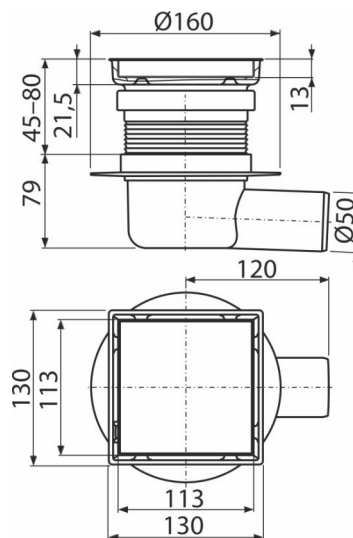

# APV140S

Sifon pardoseală 130×130 mm ieșire laterală, grătar din oțel inoxidabil cu reversibil, sifon cu sistem combinat de reținere a mirosurilor SMART

## Caracteristici

- Conectare laterală la evacuare – Ø50 mm
- Material canal de scurgere: oțel inoxidabil AISI 304, DIN 1.4301, DIN 17240
- Sifonul se poate curăța complet, până la țeava de evacuare

## Detalii pentru comandă, Informații logistice

Cod	EAN	Greutate (buc   ambalare   palet)	Dimensiuni (buc   ambalare)	Cantitate (ambalare   palet)
APV140S	8595580586157	1,09   8,73   174,6 kg	225×225×180   770×235×465 mm	8   160 buc

## Parametrii tehnici

- Înălțime totală de instalare 108-162 mm
- Rezistența sifonului anti-miros la presiune 540 Pa
- Diametrul țevii Deșeuri 50 mm
- Debit 48 l/min
- Clasa de sarcină – K3 300 kg
- Sifon anti miros 50 mm