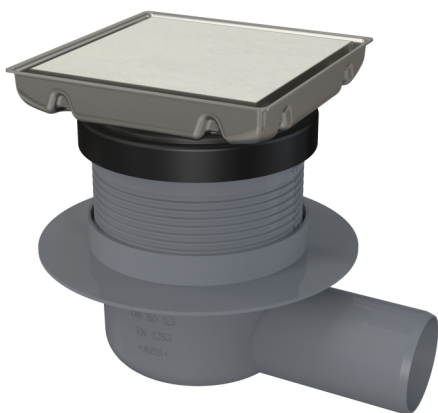

# APV140S

Sifon pardoseală 130×130 mm ieșire laterală, grătar din oțel inoxidabil cu reversibil, sifon cu sistem combinat de reținere a mirosurilor SMART

## Aplicație

Acces pentru scaune cu rotile

Pentru interioare cu utilizare frecventă și regulată a apei în sifonul de pardoseală

(băi)

## Caracteristici

- Conectare laterală la evacuare – Ø50 mm
- Material canal de scurgere: oțel inoxidabil AISI 304, DIN 1.4301, DIN 17240
- Sifonul se poate curăța complet, până la țeava de evacuare

## Conținutul pachetului

- Sifon anti miros combinat SMART
- Extensie înălțător
- Kit de etanșare
- Corpul sifonului Ø50, evacuare laterală