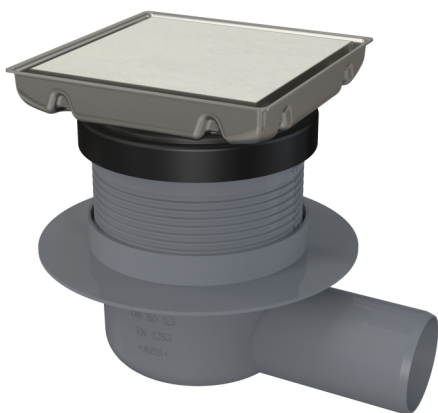

APV140S

Sifon pardoseală 130×130 mm ieșire laterală, grătar din oțel inoxidabil cu reversibil, sifon cu sistem combinat de reținere a mirosurilor SMART

Aplicație

Acces pentru scaune cu rotile

Pentru interioare cu utilizare frecventă și regulată a apei în sifonul de pardoseală

(băi)

Caracteristici

- Conectare laterală la evacuare – Ø50 mm
- Material canal de scurgere: oțel inoxidabil AISI 304, DIN 1.4301, DIN 17240
- Sifonul se poate curăța complet, până la țeava de evacuare

Conținutul pachetului

- Sifon anti miros combinat SMART
- Extensie înălțător
- Kit de etanșare
- Corpul sifonului Ø50, evacuare laterală

Detalii pentru comandă, Informații logistice

Cod	EAN	Greutate (buc ambalare palet)	Dimensiuni (buc ambalare)	Cantitate (ambalare palet)
APV140S	8595580586157	1,09 8,73 174,6 kg	225×225×180 770×235×465 mm	8 160 buc

Garanție

2/6 ani *

Norme

EN 1253

Parametrii tehnici

- Înălțime totală de instalare 108-162 mm
- Rezistența sifonului anti-miros la presiune 540 Pa
- Diametrul țevii Deșeuri 50 mm
- Debit 48 l/min
- Clasa de sarcină – K3 300 kg
- Sifon anti miros 50 mm