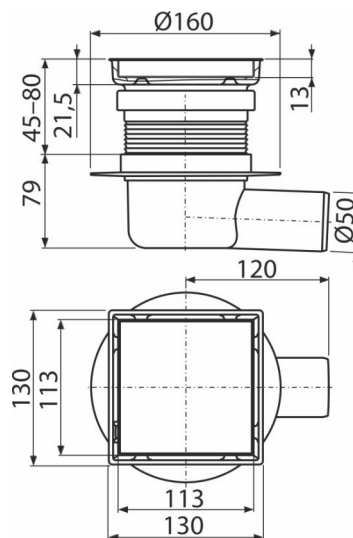

APV140S

Sifon pardoseală 130×130 mm ieșire laterală, grătar din oțel inoxidabil cu reversibil, sifon cu sistem combinat de reținere a mirosurilor SMART

Aplicație

Acces pentru scaune cu rotile

Pentru interioare cu utilizare frecventă și regulată a apei în sifonul de pardoseală

(băi)

Caracteristici

- Conectare laterală la evacuare – Ø50 mm
- Material canal de scurgere: oțel inoxidabil AISI 304, DIN 1.4301, DIN 17240
- Sifonul se poate curăța complet, până la țeava de evacuare

Conținutul pachetului

- Sifon anti miros combinat SMART
- Extensie înălțător
- Kit de etanșare
- Corpul sifonului Ø50, evacuare laterală

Detalii pentru comandă, Informații logistice

Cod	EAN	Greutate (buc ambalare palet)	Dimensiuni (buc ambalare)	Cantitate (ambalare palet)
APV140S	8595580586157	1,09 8,73 174,6 kg	225×225×180 770×235×465 mm	8 160 buc

Garanție

2/6 ani *

Norme

EN 1253

Parametrii tehnici

- Înălțime totală de instalare 108-162 mm
- Rezistența sifonului anti-miros la presiune 540 Pa
- Diametrul țevii Deșeuri 50 mm
- Debit 48 l/min
- Clasa de sarcină – K3 300 kg
- Sifon anti miros 50 mm