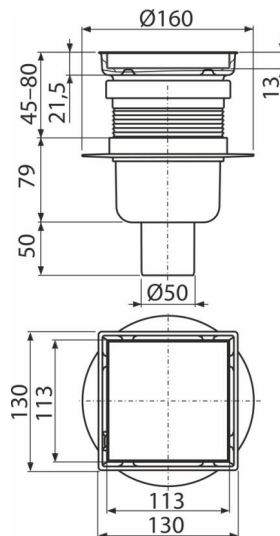

APV240S

Sifon pardoseală 130×130 mm ieșire verticală, grătar din oțel inoxidabil cu reversibil, sifon cu sistem combinat de reținere a mirosurilor SMART

Aplicație

Acces pentru scaune cu rotile

Pentru interioare cu utilizare frecventă și regulată a apei în sifonul de pardoseală (băi)

Caracteristici

- Material canal de scurgere: oțel inoxidabil AISI 304, DIN 1.4301, DIN 17240
- Sifonul se poate curăța complet, până la țeava de evacuare
- Conectare directă la canalizare – Ø50 mm

Conținutul pachetului

- Sifon anti miros combinat SMART
- Extensie înălțător
- Kit de etanșare
- Corpul sifonului Ø50, evacuare laterală

Detalii pentru comandă, Informații logistice

Cod	EAN	Greutate (buc ambalare palet)	Dimensiuni (buc ambalare)	Cantitate (ambalare palet)
APV240S	8595580586164	1,08 8,63 172,5 kg	225×225×180 770×235×465 mm	8 160 buc

Garanție

2/6 ani *

Norme

EN 1253

Parametrii tehnici

- Înălțime totală de instalare 105-159 mm
- Rezistența sifonului anti-miros la presiune 540 Pa
- Diametrul țevii Deșeuri 50 mm
- Debit 48 l/min
- Clasa de sarcină – K3 300 kg
- Sifon anti miros 50 mm