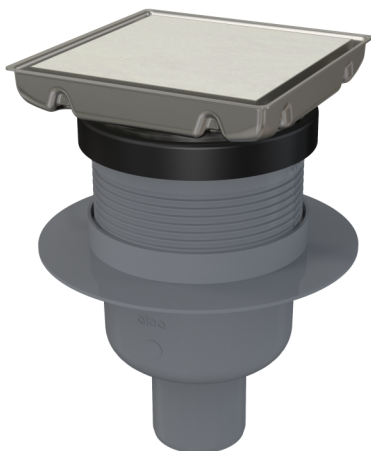

APV240S

Sifon pardoseală 130×130 mm ieșire verticală, grătar din oțel inoxidabil cu reversibil, sifon cu sistem combinat de reținere a mirosurilor SMART

Aplicație

Acces pentru scaune cu rotile

Pentru interioare cu utilizare frecventă și regulată a apei în sifonul de pardoseală (băi)

Caracteristici

- Material canal de scurgere: oțel inoxidabil AISI 304, DIN 1.4301, DIN 17240
- Sifonul se poate curăța complet, până la țeava de evacuare
- Conectare directă la canalizare – Ø50 mm

Conținutul pachetului

- Sifon anti miros combinat SMART
- Extensie înălțător
- Kit de etanșare
- Corpul sifonului Ø50, evacuare laterală

Detalii pentru comandă, Informații logistice

Cod	EAN	Greutate (buc ambalare palet)	Dimensiuni (buc ambalare)	Cantitate (ambalare palet)
APV240S	8595580586164	1,08 8,63 172,5 kg	225×225×180 770×235×465 mm	8 160 buc

Garanție

2/6 ani *

Norme

EN 1253

Parametrii tehnici

- Înălțime totală de instalare 105-159 mm
- Rezistența sifonului anti-miros la presiune 540 Pa
- Diametrul țevii Deșeuri 50 mm
- Debit 48 l/min
- Clasa de sarcină – K3 300 kg
- Sifon anti miros 50 mm