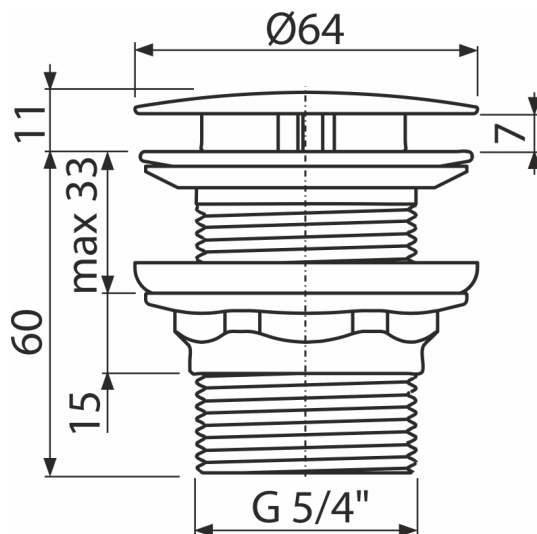

# A396SN

Донный клапан сифона для умывальника 5/4", цельнометаллический, с большой незапирающей заглушкой, для умывальников без перелива

### Содержание комплекта

- Хромированная стальная пробка
- Силиконовая прокладка 2 шт.
- Корпус слива

### Код заказа, Логистическая информация

Код	EAN	Вес (шт   упаковка   паллета)	Размеры (шт   упаковка)	Количество (упаковка   паллета)
A396SN	8595580586171	0,41   12,21   361,8 кг	72×72×85   390×300×240 мм	30   840 шт

### Технические параметры

- Диаметр резьбы 5/4 "