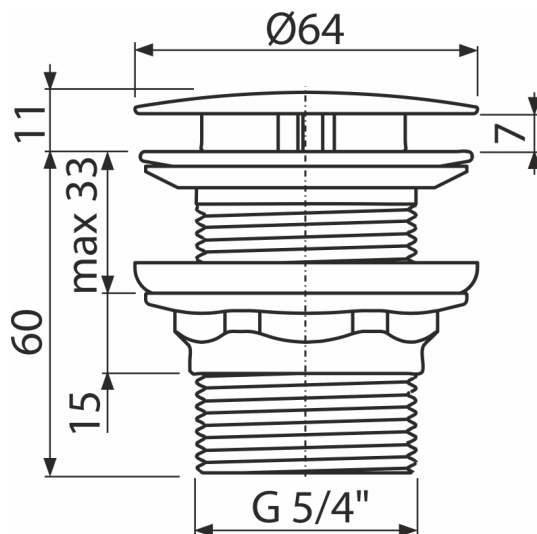

A396SN

Донный клапан сифона для умывальника 5/4", цельнометаллический, с большой незапирающей заглушкой, для умывальников без перелива

Область применения

Для керамических, пластиковых и стеклянных раковин
Для раковин без перелива

- Хромированная стальная пробка
- Силиконовая прокладка 2 шт.
- Корпус слива

Код заказа, Логистическая информация

Код	EAN	Вес (шт упаковка паллета)	Размеры (шт упаковка)	Количество (упаковка паллета)
A396SN	8595580586171	0,41 12,21 361,8 кг	72×72×85 390×300×240 мм	30 840 шт

Гарантии 2/3 лет * Таможенный код 74182000 Свойства EN 274

Технические параметры

- Диаметр резьбы 5/4 "