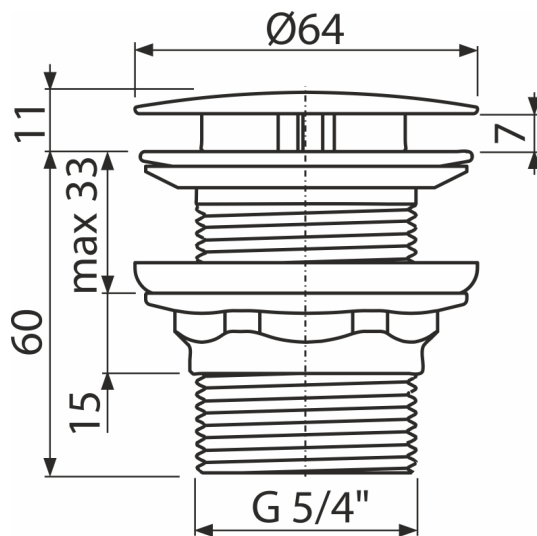

A396SN

Výpusť umývadlová 5/4" celokovová, veľká neuzatvárateľná zátka, pre umývadlá bez prepadu

Použitie

Pre keramické, plastové a sklenené umývadlá
Pre umývadlá bez prepadu

Vlastnosti

- Materiál: kov s povrchovou úpravou chrom
- Odnímateľná neuzatvárateľná krytka, súčasťou je sitko na nečistoty
- Pochrómovanie je odolné proti mechanickému poškodeniu

Rozsah dodávky

- Pochrómovaná kovová zátka
- Silikónové tesnenia 2 ks
- Telo výpuste

Objednací kód, Logistické informácie

Kód	EAN	Hmotnosť (kus balenie paleta)	Rozmer (kus balenie)	Množstvo (balenie paleta)
A396SN	8595580586171	0,41 12,21 361,8 kg	72×72×85 390×300×240 mm	30 840 ks

Záruky 2/3 rokov * Colný kód 74182000 Normy EN 274

Technické parametre

- Závit 5/4"