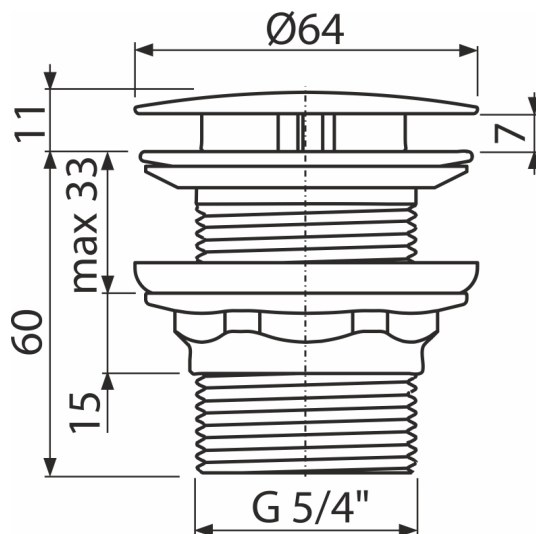

A396SN

Výpusť umývadlová 5/4" celokovová, veľká neuzatvárateľná zátka, pre umývadlá bez prepadu

Použitie

Pre keramické, plastové a sklenené umývadlá
Pre umývadlá bez prepadu

Vlastnosti

- Materiál: kov s povrchovou úpravou chrom
- Odnímateľná neuzatvárateľná krytka, súčasťou je sitko na nečistoty
- Pochrómovanie je odolné proti mechanickému poškodeniu

Rozsah dodávky

- Pochrómovaná kovová zátka
- Silikónové tesnenia 2 ks
- Telo výpuste

Objednací kód, Logistické informácie

Kód	EAN	Hmotnosť (kus balenie paleta)	Rozmer (kus balenie)	Množstvo (balenie paleta)
A396SN	8595580586171	0,41 12,21 361,8 kg	72×72×85 390×300×240 mm	30 840 ks

Záruky

2/3 rokov *

Normy

EN 274

Technické parametre

- Závit 5/4 "