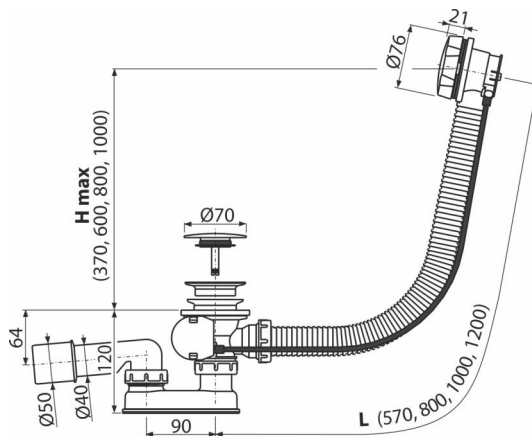

A55KM-WHITE-80

აბაზანის სიფონი ავტომატი კომპლექტი, თეთრი-მატი

განმარტება

აბაზანისთვის გადინების სიფონით Ø52 მმ სტანდარტული ზომის აბაზანისთვის

დამახასიათებელი

- აბაზანის სიფონის სიგრძე 80 სმ
- გადინების სისტემის მოქნილი შლანგი
- მასალა: მეტალი თეთრი-მატი ზედაპირით
- გადინების სარქელის დახურვა ბოუდენის ტროსის დახმარებით
- სანიტარულ-გადინება სისტემა აბაზანისთვის
- სველი წყლის ჩამკეტი მოძრავი ფეხით

კომპლექტის შემადგენლობა

- სამონტაჟო ნაკრები
- სიფონის კორპუსი გადინების სისტემით
- პროფილური ჩამკეტი
- ულტრაბერით შედუღებული პოლიპროპილენისგან დამზადებული სიფონის წყლის ჩამკეტი, მდგრადია ქიმიური და თერმული ზემოქმედებისადმი

შეკვთის ნომერი, ლოგისტიკური ინფორმაცია

კოდი	EAN	ნონა (ცალი შეფუთვა პლატაზე)	ზომები (ცალი შეფუთვა)	რაოდენობა (შეფუთვა პლატა)
A55KM-WHITE-80	8595580586652	0,84 16,76 288,2 კგ	380×85×145 595×435×395 მმ	20 320 (ცალი)

გარანტია

2/3 years *

ნორმები

EN 274

ტექნიკური მახასიათებლები

- წნევასთან წყლის ჩამკეტის წინაღობა 588 Pa
- წყლის ნაკადი 51,6 l/min
- გადინების სიჩქარე 42 l/min
- თერმული სტაბილურობა 95 °C
- წყლის ჩამკეტი 50 mm