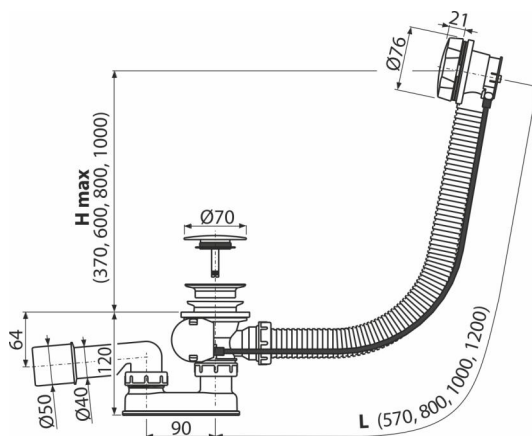

## Aplicație

- Pentru a evacua apa din cadă
- Pentru căzi de baie cu scurgere de Ø52 mm
- Pentru căzi de baie cu dimensiuni standard

## Caracteristici

- Lungime sifon cadă 80 mm
- Preaplin cu țevă flexibilă
- Material: metal cu finisaj alb-mat
- Închiderea sifonului prin mecanism de tip pop-up
- Legătură pentru cadă cu preaplin
- Sifon anti miros umed cu cot rotativ

## Detalii pentru comandă, Informații logistice

Cod	EAN	Greutate (buc   ambalare   palet)	Dimensiuni (buc   ambalare)	Cantitate (ambalare   palet)
A55KM-WHITE-80	8595580586652	0,84   16,76   288,2 kg	380x85x145   595x435x395 mm	20   320 buc

## Parametrii tehnici

- Rezistența sifonului anti-miros la presiune 588 Pa
- Debit 51,6 l/min
- Debit 42 l/min
- Rezistența termică 95 °C
- Sifon anti miros 50 mm