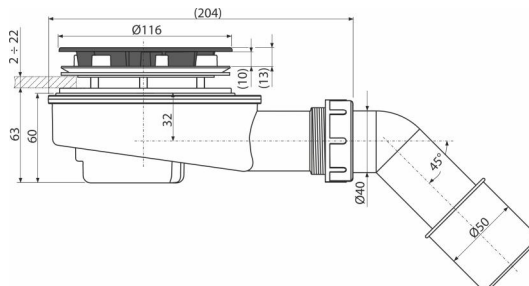

A492BLACK

Сифон за дебелостенно поддушово корито, черен-мат

Приложение

- За оттичане на водата от душовите корита
- За дебелостенни душ корита
- За душ корита без преливник
- За душ корита с дренажен отвор Ø90 мм

Характеристики

- Лесно монтиране на капациите за отпадна вода и сифон
- Материал: полипропилен, термично и химически устойчив, надлъжно заварен
- Напълно почистващ се до тръбата за отпадни води
- Директна връзка с НТ (след рязане)
- Самопочистващ се дизайн на сифона
- Намалена височина на монтаж 65 мм

Обхват на доставката

- Коляно за връзка с канализацията
- Комплект за сглобяване
- Винтове 3 бр
- Сифонни тела и клапи

Продуктов код, Логистична информация

Код	EAN	Тегло (брой опаковка палет)	Размери (брой опаковка)	Количество (опаковка палет)
A492BLACK	8595580587086	0,40 5,98 187,5 кг	210×100×220 590×240×390 мм	15 420 бр