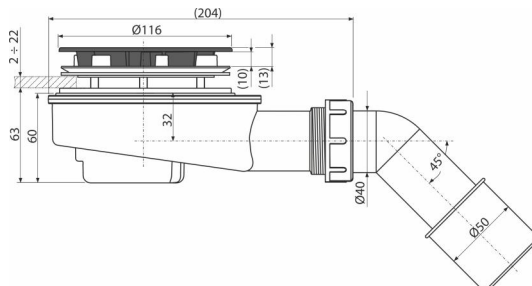

A492BLACK

Sifon cădiță pentru cădițe cu pereți groși, negru-mat

Aplicație

- Pentru evacuarea apei din cădița de duș
- Pentru cădițe de duș cu pereți groși
- Pentru cădițe de duș fără preaplin
- Pentru cădițe de duș cu evacuare de Ø90 mm

Caracteristici

- Montare simplă a capacului ventil
- Material: polipropilenă rezistentă termic și chimic, sudat longitudinal
- Curățare completa până la țeava de evacuare
- Conectare directă la țeava de scurgere (după tăiere)
- Design sifon cu auto-curățare
- Înălțime de instalare 65 mm

Conținutul pachetului

- Cot de conectare la evacuare
- Kit de asamblare
- Șuruburi 3 buc
- Corpul sifonului

Detalii pentru comandă, Informații logistice

Cod	EAN	Greutate (buc ambalare palet)	Dimensiuni (buc ambalare)	Cantitate (ambalare palet)
A492BLACK	8595580587086	0,40 5,98 187,5 kg	210x100x220 590x240x390 mm	15 420 buc

Garanție

2/3 ani *

Parametrii tehnici

- Debit 37,2 l/min
- Rezistența termică 95 °C
- Sifon anti miros 30 mm