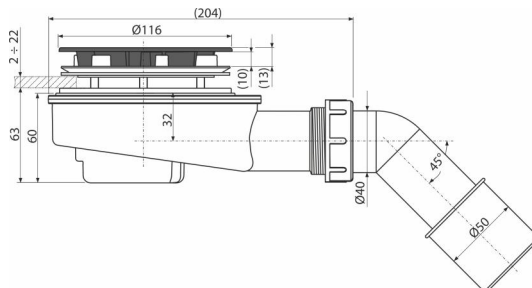

A492BLACK

Знижений сифон для товстостінного душового піддону, чорний-мат

Галузь застосування

- Для зливу води з душових піддонів
- Для душових піддонів з товстими стінками
- Для душових піддонів без переливу
- Для душових піддонів з зливним отвором Ø90 мм

Характеристика

- Простий монтаж кришки сифона
- Матеріал: поліпропілен, стійкий до термічних і хімічних впливів
- Сифон легко чиститься аж до стічної труби
- Коліно що підключається до стоку обертається
- Самоочистна конструкція сифона
- Знижена висота монтажу 65 мм

Зміст комплекту

- Коліно для підключення стоку
- Монтажний комплект
- Гвинт 3 шт.
- Корпус сифона

Код замовлення, Логістична інформація

Код	EAN	Вага (шт упаковка палета)	Розміри (шт упаковка)	Кількість (упаковка палета)
A492BLACK	8595580587086	0,40 5,98 187,5 кг	210×100×220 590×240×390 мм	15 420 шт

Гарантія

2/3 років *

Технічні характеристики

- Стік води 37,2 l/min
- термічна стійкість 95 °C
- Гідрозатвор 30 mm